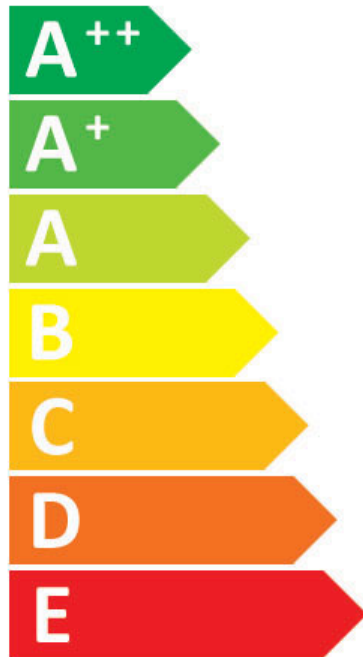

PL: Oprawa jest przystosowana do żarówek o klasach energetycznych:

EN: The luminaire is adapted to Light bulbs with energy classes:

RU: Светильник предназначен для Лампочки с классами энергии:

CZ: Svítidlo je vhodné pro žárovky s energetickými třídami:

SK: Toto svietidlo je kompatibilné so žiarovkami energetických tried:

ITALUX

MDM-3940/1 GD